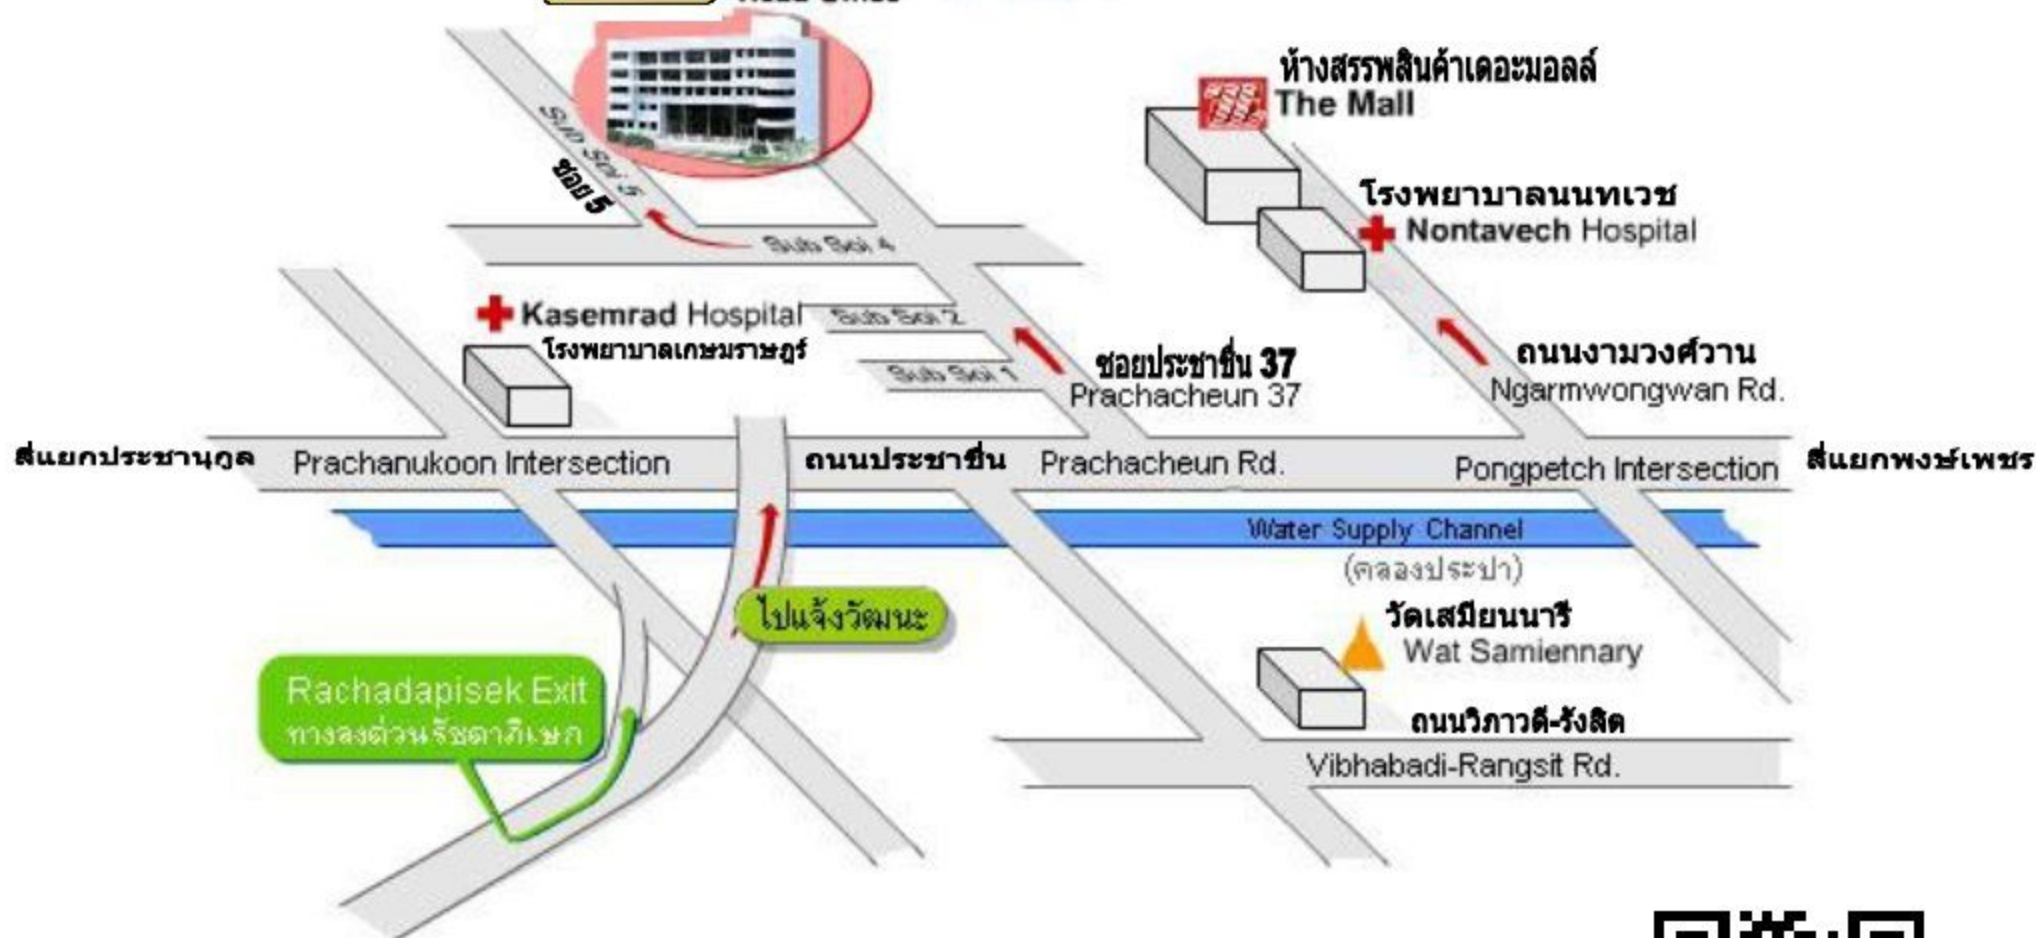

SMC Corporation Limited

Head Office

บริษัท เอสเอ็มซี คอร์ปอเรชั่น จำกัด
SMC Corporation Limited
Head Office

SMC Corporation Limited

243 Soi Noppakao 5, Prachachuen 37 Road, Bangsue, Bangkok 10800

243 ซอยนพเก้า 5 ถนนประชาชื่น 37 แขวงบางซื่อ เขตบางซื่อ กรุงเทพฯ 10800